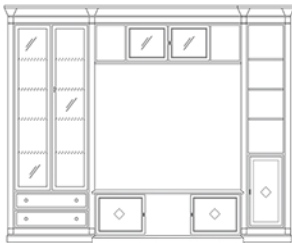

DISPOSIZIONE VARIA D'ARREDO

Various décor layouts
Verschiedene Einrichtungsanordnungen